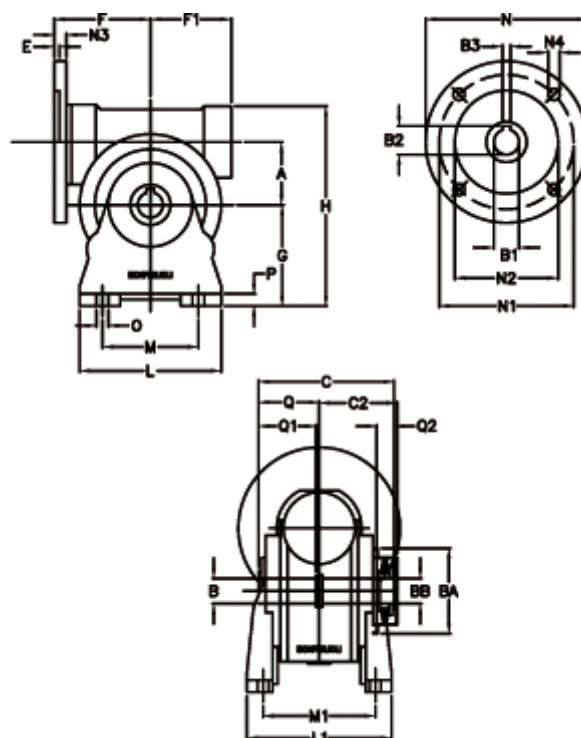

Varenummer: 390204903622316  
 Beskrivelse: Snekkegear med skridnav  
 VF 49-L1-A-36 P63B14

## Mål

a	= 49.50	C	= 105	L1	= 124.0	O	= 8.5
B	= 25	C2	= 63,5	m	= 63	P	= 12
B1 E7	= 11	E	= 3.0	M1	= 98.5	Q	= 51.0
B2	= 12.8	F	= 70	N	= 90	Q1	= 41
B3 H9	= 4	F1	= 63	N1	= 75	Q2	= 15
BA	= 63	g	= 82	N2	= 60		
BB H7	= 14	H	= 162	N3	= 7.0		
Betegnelse	= VF 49A-xx-63B14	L	= 110	N4	= 6		